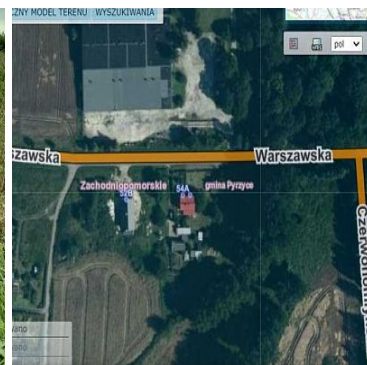

DZIAŁKA NA SPRZEDAŻ

pow. działki: 862,00 m²,

Pyrzyce

Cena **77 000** zł

Nieruchomość gruntowa niezabudowana zlokalizowana w Pyrzycach, gm. Pyrzyce, powiat pyrzycki, woj. zachodniopomorskie, ul. Warszawska, o powierzchni 862 m².R11a.

Dla działki brak planu zagospodarowania przestrzennego. Należy wystąpić o warunki zabudowy.

Do działki dojazd z drogi głównej ul. Warszawska, o nawierzchni asfaltowej. Przy granicy działki sieć elektroenergetyczna i skrzynka ZK, w drodze głównej przebiega sieć wodociągowa. W rejonie działki istniejąca zabudowa mieszkalna jednorodzinna(istniejący nowy dom jednorodzinny i nowo budujący się dom).

Działka w kształcie prostokąta, krótszym bokiem skierowana do drogi. Teren płaski nie ogrodzony. Wjazd od północy, ogród o południa. Na działce znajdują się samosiejki i częściowo drzewa.

Księga Wieczysta bez obciążeń.