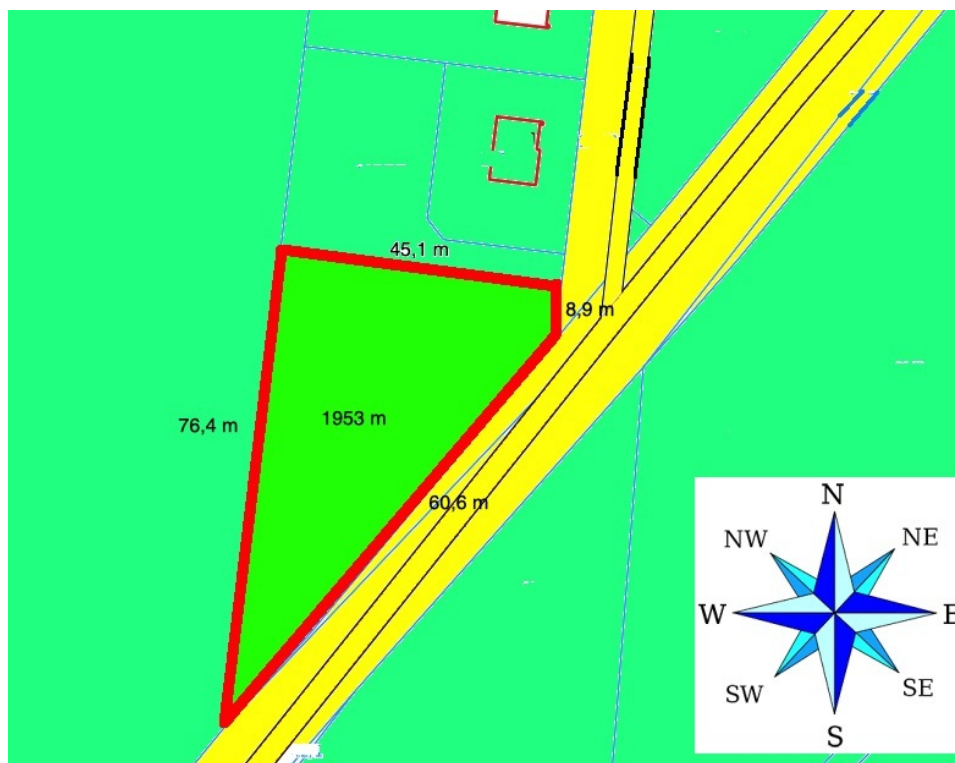

DZIAŁKA NA SPRZEDAŻ

pow. działki: 1 953,00 m²,

Stobno

Cena **585 900** zł

Do sprzedania ostatnia działka zlokalizowana na osiedlu domów jednorodzinnych przy Mierzynie. Działka o kształcie trójkątnym o powierzchni 1953 m² w cenie 350 zł/ m². Uzbrojenie działki w wodę, prąd gaz oraz kanalizację. Dojazd do posesji poprzez drogę asfaltową. Działka w studium uwarunkowań przeznaczona pod budownictwo jednorodzinne. Do działki trzeba doliczyć koszty udziału w drodze w wysokości 6 tys netto. Zainteresowane osoby zapraszam do kontaktu z maklerem prowadzącym.

Symbol	396931	Symbol SWO	396931
Rodzaj nieruchomości	DZIAŁKA	Rodzaj transakcji	SPRZEDAŻ
Status	AKTUALNA	Nieruchomość dostępna od	29.01.2021
Cena	585 900, 00 PLN	Cena za m2	300, 00 PLN
Kraj	POLSKA	Województwo	ZACHODNIOPOMORSKIE
Miejscowość	Stobno	Powierzchnia działki	1 953, 00 m²
Szerokość działki (mb.)	22, 50	Długość działki (mb.)	45, 00
Kształt działki	TRÓJKĄT	Rodzaj działki	ROLNA
Forma własności działki	WŁASNOŚĆ	Energia elektryczna	TAK
Podłączona kanalizacja	TAK	Nr Licencji	26630