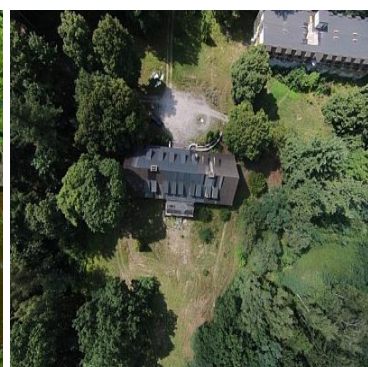

## OBIEKT NA SPRZEDAŻ

pow. całkowita: 3 533,73 m<sup>2</sup>, pow. działki: 76 781,00 m<sup>2</sup>,

Piaski Wielkie

Cena **1 950 000** zł

Propozycją sprzedaży jest Zespół Dworsko - Parkowy z końca XIX wieku, który składa się z dwóch budynków.

Nieruchomość położona jest we wsi Piaski Wielkie w województwie zachodniopomorskim, pięć kilometrów od Wolina oraz ok. kilometra od drogi krajowej nr 3 Świnoujście - Szczecin.

Część zdjęć jest z czasów kiedy obiekt prowadził działalność. Obecnie wymaga kapitalnego remontu.

- piwnica 522 m<sup>2</sup>
- parter 490,5 m<sup>2</sup>
- poddasze 373 m<sup>2</sup>
- strych 254,2 m<sup>2</sup>,

który pełnił rolę Dworu Flemingów wybudowanego w 1931 roku.

2/ działka o powierzchni 51.059 m<sup>2</sup>

Na terenie 5,5 ha rośnie przepiękny zabytkowy las stanowiący park krajobrazowy z końca XIX w. W drzewostanie znajduje się pomnik przyrody - stary dąb Niels oraz szereg rzadko spotykanych gatunków drzew. Od strony południowej do Pałacu przylega polana prowadząca do jeziora, a od północy znajduje się otwarta, idealna do zagospodarowania przestrzeń.