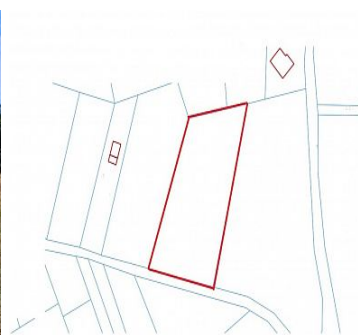

## DZIAŁKA NA SPRZEDAŻ

pow. działki: 4 700,00 m<sup>2</sup>,

Warnowo

Cena **446 500** zł

Duża działka 4700 m<sup>2</sup> z MPZP przewidującym zabudowę jednorodzinną. Minimalna powierzchnia wydzielonych działek 1500 m<sup>2</sup>, powierzchnia zabudowy maksymalnie 10%, wysokość do 7 m. Dojazd drogą gruntową. Działka w pobliżu lasu i jezior, najbliższe 2 jeziora w miejscowości Warnowo w odległości 300-400 m. Doskonale zlokalizowana zaledwie 15km od Międzyzdrojów i 10 km od Wolina, 6 km od plaży morskiej w Wisetce, w pobliżu pole golfowe Kołczewo (8km)

Symbol	<b>403297</b>	Symbol SWO	<b>403297</b>
Rodzaj nieruchomości	<b>DZIAŁKA</b>	Rodzaj transakcji	<b>SPRZEDAŻ</b>
Status	<b>AKTUALNA</b>	Cena	<b>446 500, 00 PLN</b>
Cena za m2	<b>95, 00 PLN</b>	Kraj	<b>POLSKA</b>
Województwo	<b>ZACHODNIOPOMORSKIE</b>	Miejscowość	<b>Warnowo</b>
Powierzchnia działki	<b>4 700, 00 m<sup>2</sup></b>	Szerokość działki (mb.)	<b>49, 00</b>
Długość działki (mb.)	<b>109, 00</b>	Kształt działki	<b>NIEREGULARNY</b>
Rodzaj działki	<b>BUDOWLANA</b>	Forma własności działki	<b>WŁASNOŚĆ</b>
Energia elektryczna	<b>TAK</b>	Nr Licencji	<b>6144</b>